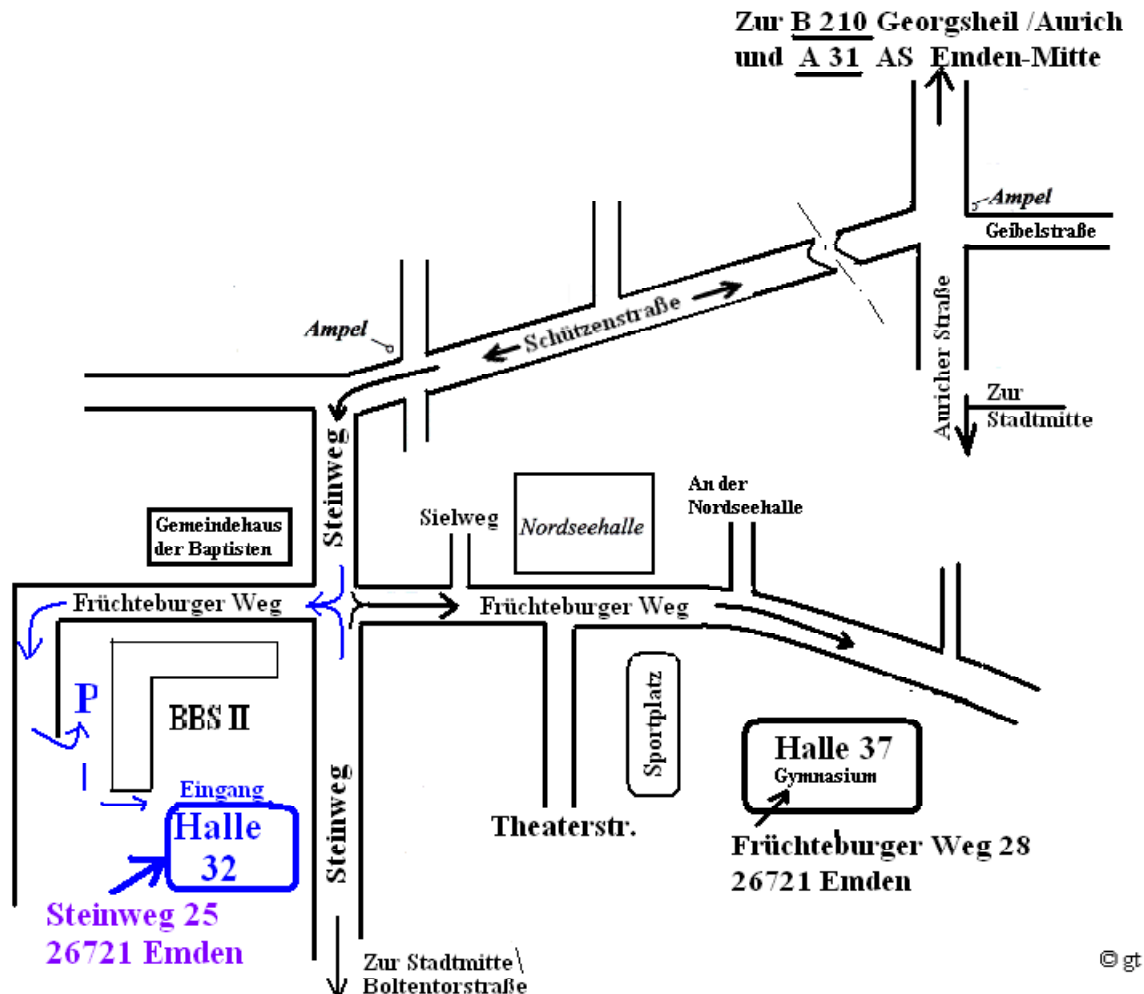

# BBS II Emden : VVO Halle Nr. 32 und Sporthalle J.Althusius Gymn. : VVO Halle Nr. 37

## Anfahrt zur BBS II, Halle 32 26721 Emden, Steinweg 25

**Aus Richtung Oldenburg / Leer:** A 31 Abfahrt Emden –Mitte nach links auf die Auricher Straße Richtung Stadtmitte. Immer der Hauptstraße folgen, ca. 800 m nach der Ampelkreuzung rechts in die Schützenstraße abbiegen, über die Brücke der Straße folgend in der Linkskurve weiter auf den Steinweg. Nach der Kurve noch ca. 350 m bis zum Fruchteburger Weg. Auf der rechten Straßenseite steht eine kleine Kirche, **dort rechts in den Fruchteburger Weg abbiegen** und zum Parkplatz ganz am Ende des Geländes der BBS II fahren. Parkmöglichkeiten neben dem BBS Schulgebäude. Die Sporthalle liegt hinter dem Gebäude und kann vom Parkplatz aus nur zu Fuß erreicht werden.

## Anfahrt zur Sporthalle Johannes Althusius Gymn., Halle 37 26721 Emden, Fruchteburger Weg 28

Bis zur Kreuzung Steinweg – Fruchteburger Weg wie beschrieben zur Halle 32. Dort aber nach **links in den Fruchteburger Weg** ( Hinweisschild Nordseehalle ) abfahren und an der Nordseehalle vorbei zum Johannes Althusius Gymnasium. Nach dem Sportplatz folgt auf der rechten Seite die Sporthalle des JAG.